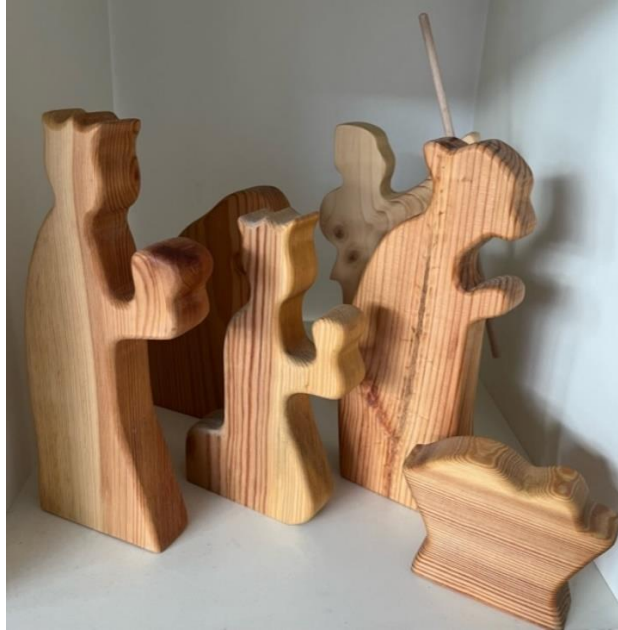

Nachziehtiere Kamel / Ente / Krokodil

20,00 € / Stück

Brettspiel „Mensch ärgere dich nicht“

Inklusive Figuren und Würfeln

37,00 €

Holzauto

20,00 €

Holzpuzzle Krokodil

20,00 € / Stück

Holz-Lokomotive mit 3 Waggonn

60,00 €

Elefant / Igel mit Stiften

10,00 € / Stück

Weihnachtsdeko (ohne Teelicht)

10,00 € / Stück

Erzengel

28,00 €

Krippe Figuren

20,00 € / Stück

Krippe komplett

195,00 €

Vogelvilla

30,00 €

Nistkasten Rustikal